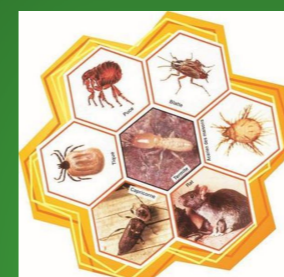

LABORATOIRE SUBLIM - Sud

4 rue Franck Camille Cadet
97427 L'Etang Salé
Tél : 0262 45 84 06