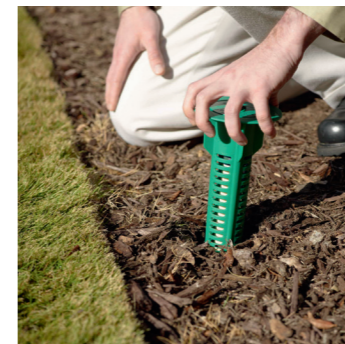

DES APPLICATEURS EXPÉRIMENTÉS ET AUTORISÉS

Le traitement SENTRI TECH est impérativement mis en oeuvre par un spécialiste. L'apporteur SENTRI TECH est un expert de la lutte anti-termites. Il détient obligatoirement le certificat SENTRI TECH obtenu à l'issue d'une formation complète, théorique et pratique. A vos côtés pour résoudre le problème de termites auquel vous êtes confronté, il bénéficie d'une formation continue pour réactualiser ses compétences, et des contrôles qualité sur site peuvent être effectués ponctuellement. Ainsi, la préservation de votre patrimoine est entre de bonnes mains.